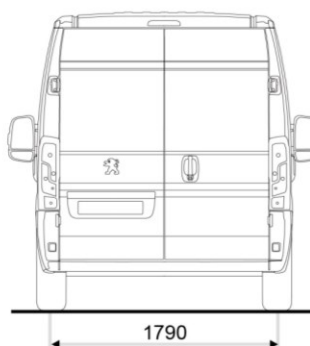

PEUGEOT BOXER KASTENWAGEN

TECHNISCHE DATEN							
VERSIONEN	VOLUMEN M3	MAXIMALE NUTZLAST (kg) <i>(ohne Fahrer)</i>			LEERGEWICHT Min. (kg) <i>(Inkl. Fahrer 75kg)</i>		
		BlueHDi 110	BlueHDi 130 / 130 S&S	BlueHDi 163 / 163 S&S	BlueHDi 110	BlueHDi 130 / 130 S&S	BlueHDi 163 / 163 S&S
328 L1H1	8	880	-	-	1920	-	-
330 L1H1	8	1080	1060	-	1920	1940	-
330 L1H2	9.5	1050	1035	-	1950	1965	-
330 L2H1	10	1035	1025	-	1965	1975	-
333 L1H1	8	1380	1365		1920	1940	
333 L2H1	10	1340	1325	-	1960	1975	-
333 L2H2	11.5	1315	1300		1985	2000	
333 L3H2	13	1265	1250	-	2035	2050	-
335 L2H2	11.5	1590	1500		1985	2000	
335 L3H2	13	-	1450		-	2050	
335 L3H3	15	-	1590	1425	-	2075	2075
435 L2H2	11.5	-	-	1470	-	-	2030
435 L4H2	15	-	1350		-	2150	
435 L4H3	17	-	1290		-	2210	
440 L4H3	17	-	-	1795 / -	-	-	2255 / -

VERSIONEN	DACHLAST (kg)	MAX. ANHÄNGELAST GEBREMST (kg)			MAXIMALES GESAMTZUGGEWICHT (kg)		
		BlueHDi 110	BlueHDi 130 / 130 S&S	BlueHDi 163 / 163 S&S	BlueHDi 110	BlueHDi 130 / 130 S&S	BlueHDi 163 / 163 S&S
328 L1H1	150	2000	-	-	2800	-	-
330 L1H1	150	2000	2500	-	3000		-
330 L1H2	150	2000	2500	-	3000		-
330 L2H1	150	2000	2500	-	3000		-
333 L1H1	150	2000	2500		3300		
333 L2H1	150	2000	2500	-	3300		
333 L2H2	150	2000	2500		3300		
333 L3H2	150	2000	2500	-	-	3300	-
335 L2H2	150	-	2500		-	3500	
335 L3H2	150	-	2500		-	3500	
335 L3H3	-	-	3000		-	3500	
435 L2H2	150	-	3000		-	3500	
435 L4H2	150	-	3000		-	-	3500
435 L4H3	-	-	3000		-	3500	
440 L4H3	-	-	3000		-	-	3500

PEUGEOT BOXER KASTENWAGEN

TECHNISCHE DATEN

DIMENSIONEN UND VOLUMEN