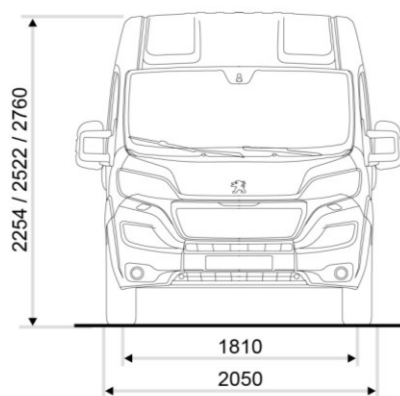

PEUGEOT BOXER KASTENWAGEN

TECHNISCHE DATEN							
VERSIONEN	VOLUMEN M3	MAXIMALE NUTZLAST (kg) <i>(ohne Fahrer)</i>			LEERGEWICHT Min. (kg) <i>(Inkl. Fahrer 75kg)</i>		
		BlueHDi 110	BlueHDi 130 / 130 S&S	BlueHDi 163 / 163 S&S	BlueHDi 110	BlueHDi 130 / 130 S&S	BlueHDi 163 / 163 S&S
328 L1H1	8	880	-	-	1920	-	-
330 L1H1	8	1080	1060	-	1920	1940	-
330 L1H2	9.5	1050	1035	-	1950	1965	-
330 L2H1	10	1035	1025	-	1965	1975	-
333 L1H1	8	1380	1365		1920	1940	
333 L2H1	10	1340	1325	-	1960	1975	-
333 L2H2	11.5	1315	1300		1985	2000	
333 L3H2	13	1265	1250	-	2035	2050	-
335 L2H2	11.5	1590	1500		1985	2000	
335 L3H2	13	-	1450		-	2050	
335 L3H3	15	-	1590	1425	-	2075	2075
435 L2H2	11.5	-	-	1470	-	-	2030
435 L4H2	15	-	1350		-	2150	
435 L4H3	17	-	1290		-	2210	
440 L4H3	17	-	-	1795 / -	-	-	2255 / -

VERSIONEN	DACHLAST (kg)	MAX. ANHÄNGELAST GEBREMST (kg)			MAXIMALES GESAMTZUGGEWICHT (kg)		
		BlueHDi 110	BlueHDi 130 / 130 S&S	BlueHDi 163 / 163 S&S	BlueHDi 110	BlueHDi 130 / 130 S&S	BlueHDi 163 / 163 S&S
328 L1H1	150	2000	-	-	2800	-	-
330 L1H1	150	2000	2500	-	3000		-
330 L1H2	150	2000	2500	-	3000		-
330 L2H1	150	2000	2500	-	3000		-
333 L1H1	150	2000	2500		3300		
333 L2H1	150	2000	2500	-	3300		
333 L2H2	150	2000	2500		3300		
333 L3H2	150	2000	2500	-	-	3300	-
335 L2H2	150	-	2500		-	3500	
335 L3H2	150	-	2500		-	3500	
335 L3H3	-	-	3000		-	3500	
435 L2H2	150	-	3000		-	3500	
435 L4H2	150	-	3000		-	-	3500
435 L4H3	-	-	3000		-	3500	
440 L4H3	-	-	3000		-	-	3500

PEUGEOT BOXER KASTENWAGEN

TECHNISCHE DATEN

DIMENSIONEN UND VOLUMEN