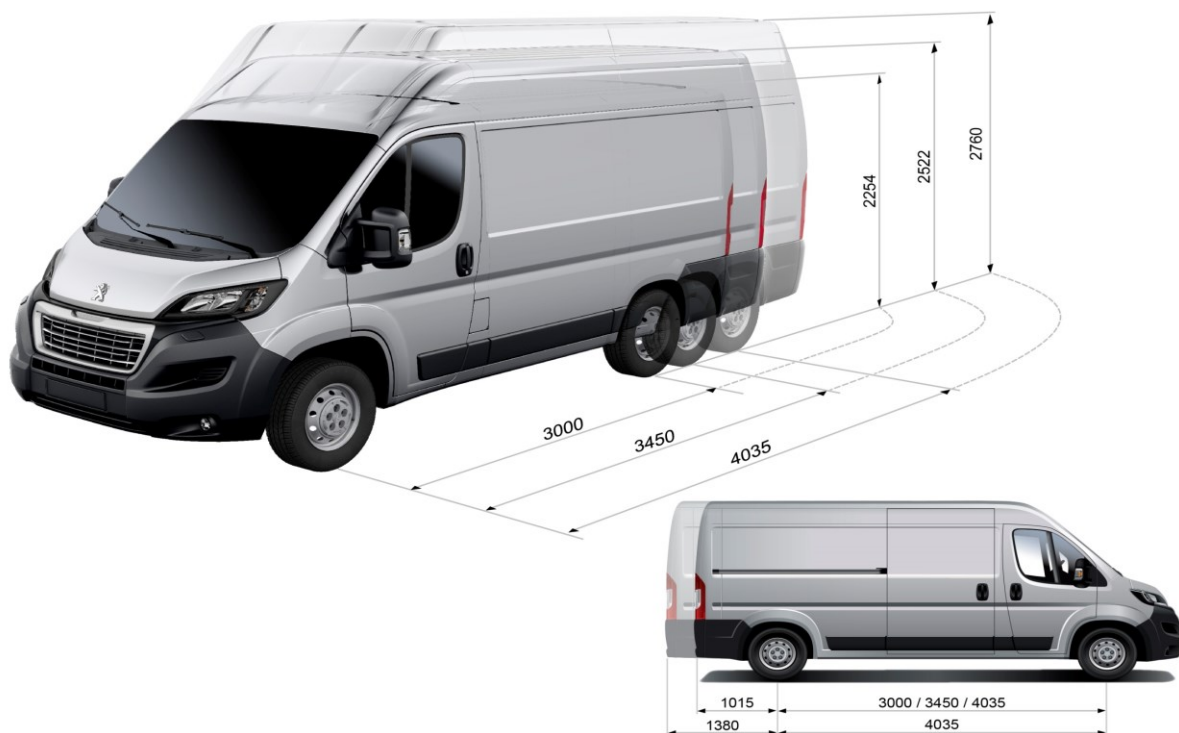

PEUGEOT BOXER KASTENWAGEN

TECHNISCHE DATEN							
VERSIONEN	VOLUMEN M3	MAXIMALE NUTZLAST (kg) <i>(ohne Fahrer)</i>			LEERGEWICHT Min. (kg) <i>(Inkl. Fahrer 75kg)</i>		
		BlueHDi 110	BlueHDi 130 / 130 S&S	BlueHDi 163 / 163 S&S	BlueHDi 110	BlueHDi 130 / 130 S&S	BlueHDi 163 / 163 S&S
328 L1H1	8	880	-	-	1920	-	-
330 L1H1	8	1080	1060	-	1920	1940	-
330 L1H2	9.5	1050	1035	-	1950	1965	-
330 L2H1	10	1035	1025	-	1965	1975	-
333 L1H1	8	1380	1365		1920	1940	
333 L2H1	10	1340	1325	-	1960	1975	-
333 L2H2	11.5	1315	1300		1985	2000	
333 L3H2	13	1265	1250	-	2035	2050	-
335 L2H2	11.5	1590	1500		1985	2000	
335 L3H2	13	-	1450		-	2050	
335 L3H3	15	-	1590	1425	-	2075	2075
435 L2H2	11.5	-	-	1470	-	-	2030
435 L4H2	15	-	1350		-	2150	
435 L4H3	17	-	1290		-	2210	
440 L4H3	17	-	-	1795 / -	-	-	2255 / -

VERSIONEN	DACHLAST (kg)	MAX. ANHÄNGELAST GEBREMST (kg)			MAXIMALES GESAMTZUGGEWICHT (kg)		
		BlueHDi 110	BlueHDi 130 / 130 S&S	BlueHDi 163 / 163 S&S	BlueHDi 110	BlueHDi 130 / 130 S&S	BlueHDi 163 / 163 S&S
328 L1H1	150	2000	-	-	2800	-	-
330 L1H1	150	2000	2500	-	3000		-
330 L1H2	150	2000	2500	-	3000		-
330 L2H1	150	2000	2500	-	3000		-
333 L1H1	150	2000	2500		3300		
333 L2H1	150	2000	2500	-	3300		
333 L2H2	150	2000	2500		3300		
333 L3H2	150	2000	2500	-	-	3300	-
335 L2H2	150	-	2500		-	3500	
335 L3H2	150	-	2500		-	3500	
335 L3H3	-	-	3000		-	3500	
435 L2H2	150	-	3000		-	3500	
435 L4H2	150	-	3000		-	-	3500
435 L4H3	-	-	3000		-	3500	
440 L4H3	-	-	3000		-	-	3500

PEUGEOT BOXER KASTENWAGEN

TECHNISCHE DATEN

DIMENSIONEN UND VOLUMEN