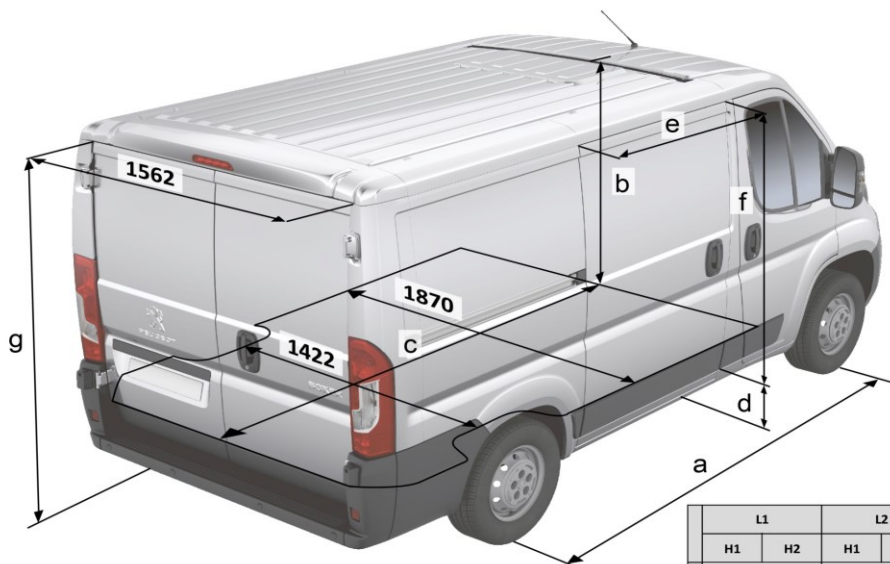

PEUGEOT BOXER KASTENWAGEN

TECHNISCHE DATEN

DIMENSIONEN UND VOLUMEN

PEUGEOT BOXER KASTENWAGEN

TECHNISCHE DATEN

DIMENSIONEN UND VOLUMEN

	L1		L2		L3		L4	
	H1	H2	H1	H2	H2	H3	H2	H3
a	3000		3450		4035		4035	
b	1662	1932	1662	1932	1932	2168	1932	2168
c	2670		3120		3705		4070	
d	493 / 602							
e	1075		1250		1250		1250	
f	1485	1755	1485	1755	1755		1755	
g	1520	1790	1520	1790	1790	2030	1790	2030